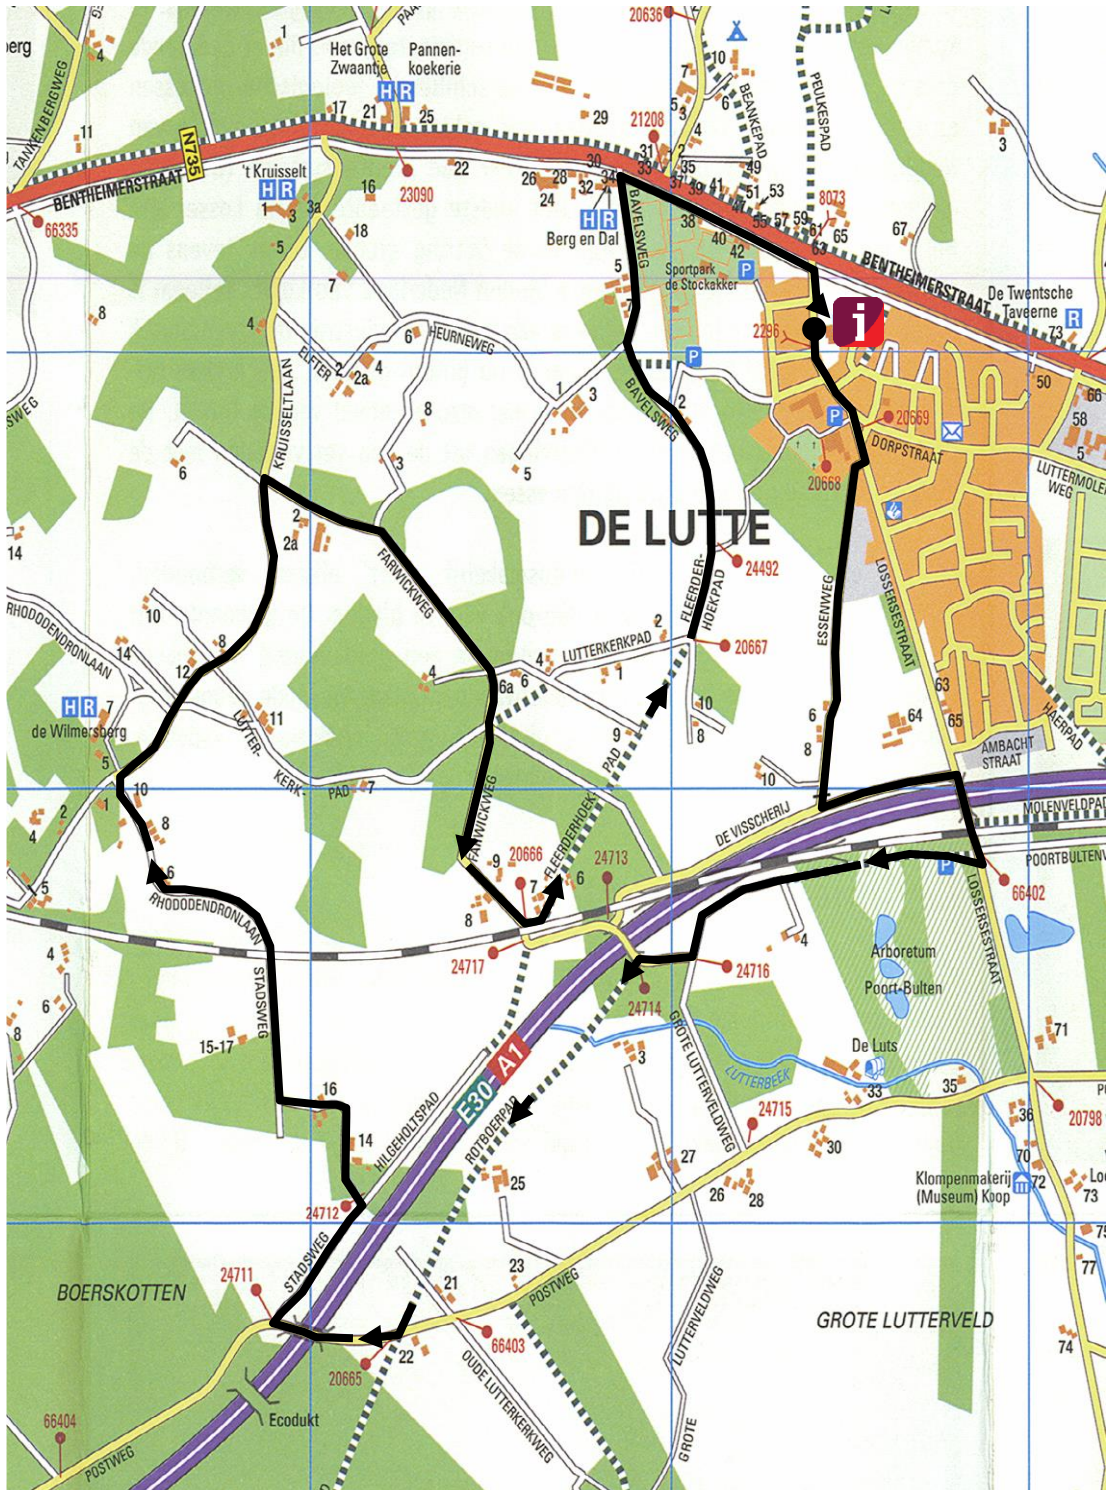

Wandelroute 9 km

## WILMERSBERG

Tourist info

BEUNINGEN

LOSSER

LOSSER

GLANE

OVERDINKEL

Wij wensen u een prettige wandeling.  
U wandelt op eigen risico.

1. Vanaf Tourist info de straat oversteken en **linksaf**
2. Voor de kerk langs en eerste straat **rechtsaf** (Essenweg)
3. Einde weg **linksaf**
4. Einde weg **rechtsaf**
5. Over de snelweg A1 en spoorweg **rechtsaf** (*U komt langs het Arboretum Poortbulten. Een bomenpark die echt de moeite van een bezoek waard is) en vrij toegankelijk.*
6. Het fietspad **rechts** van het Arboretum volgen
7. Fietsknooppunt 67 volgen
8. 1<sup>e</sup> weg **rechtsaf** (Farwickweg)
9. Voor snelweg A1 **linksaf**, fietsknooppunt 72 volgen
10. Op voorrangsweg **rechtsaf**
11. Over de snelweg A1 **rechtsaf** (Stadsweg)
12. Op splitsing de Stadsweg blijven volgen
13. Over spoorweg de weg vervolgen tot Kruisseltlaan
14. Op de Kruisseltlaan **rechtsaf**
15. De Kruisseltlaan vervolgen
16. Voorbij Mariakapelletje **rechtsaf** (Farwickweg)
17. Deze volgen tot spoorwegovergang, is nog steeds Farwickweg
18. Voor de spoorwegovergang **linksaf** (Fleerderhoekpad)
19. Bij ANWB paddestoel 20667 **rechtdoor**
20. Bij ANWB paddestoel 24492 **rechtdoor** (Bavelsweg)
21. De Bavelsweg **rechtdoor** blijven volgen
22. Op kruising **rechts** aanhouden
23. Bij de voorrangsweg **rechtsaf** op fietspad
24. 1<sup>e</sup> straat **rechtsaf** (Plechelmusstraat) richting Tourist info De Lutte, eindpunt

BEUNINGEN

DE LUTTE

LOSSER

OVERDINKEL

GLANE